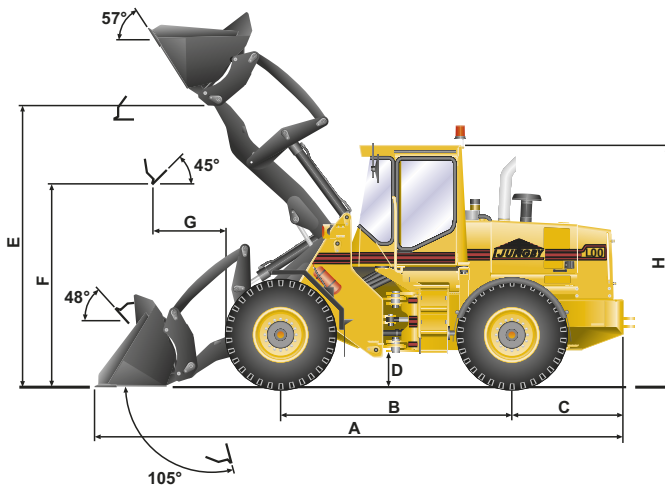

Oikeudet muutoksiin pidätetään

Lännen

LÄNNEN TRACTORS OY
HIRVIKOSKENTIE 242, 32210 LOIMAA · TEL: 020 7612 200
INFO@LANNEN.COM · WWW.LANNEN.COM