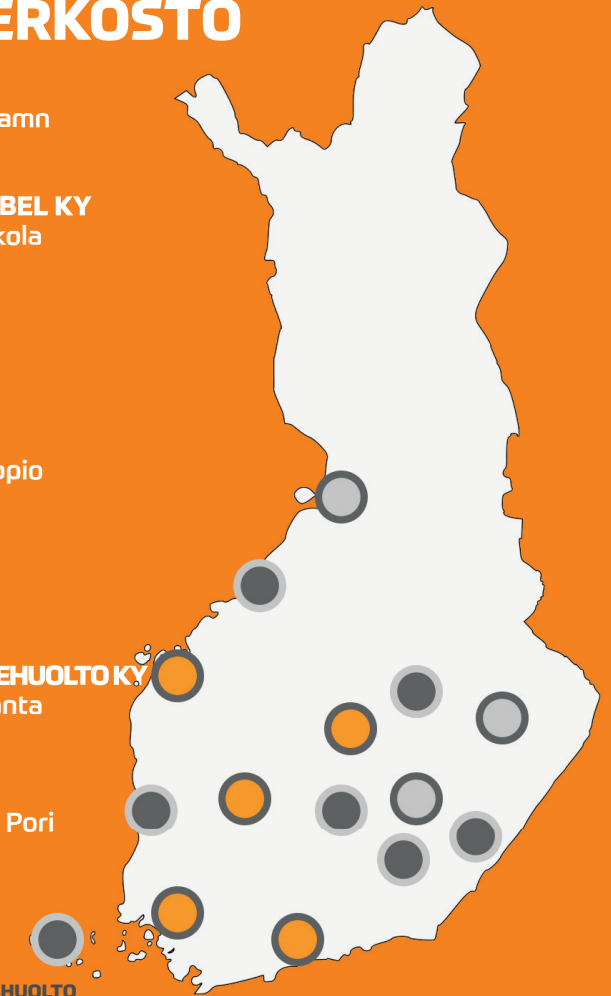

KOKO MAAN KATTAVA HUOLTOVERKOSTO

KLaukkala
Metsäkyläntie 6, 01800 Klaukkala
09 4241 2027

MD SVETS & MONTAGE
Örtvägen 40, 22100 Mariehamn
040 361 6112

TAMPERE
Tuottotie 1, 33960 Pirkkala
0400 540 140

KONEHUOLTO MIKAEL SABEL KY
Jänismaantie 7, 67800 Kokkola
0400 564 981

TURKU
Tuulissuontie 26A, 21420 Lieto
0400 176 291

TUORENT OY SERVICE
Alakouluntie 9, 45610 Korja
040 726 0990

JYVÄSKYLÄ
Kisällintie, 04320 Jyväskylä
0400 916 670

KUOPION KONESEPÄT
Hakalahdentie 7, 70460 Kuopio
0400 159 925

SEINÄJOKI/VAASA
Päivöläkatu 35, 60120 Seinäjoki
0400 264 662

PRO-HUOLTO KY
Takalankatu 2, 15800 Lahti
0400 207 109

JOENSUU - MAXLIFT OY
Pamilonkatu 29, 80130 Joensuu
050 540 2822

LAPPEENRANNAN TYÖKONEHUOLTO KY
Opintie 2, 53600 Lappeenranta
040 718 3829

MIKKELI - AMADOS OY
Ketunniementia, 50100 Mikkeli
040 214 1110

FA-TYÖKONEHUOLTO
Itäkeskuksenkaari 9, 28130 Pori
0500 125 669

OULU, LAPPI, KAINUU - JL MACHINE
Voimatie 3, 90620 Oulu
0440 381 244

KH-KONEET JÄLLEENMYNTI SOPIMUSHUOLTO

AURAT