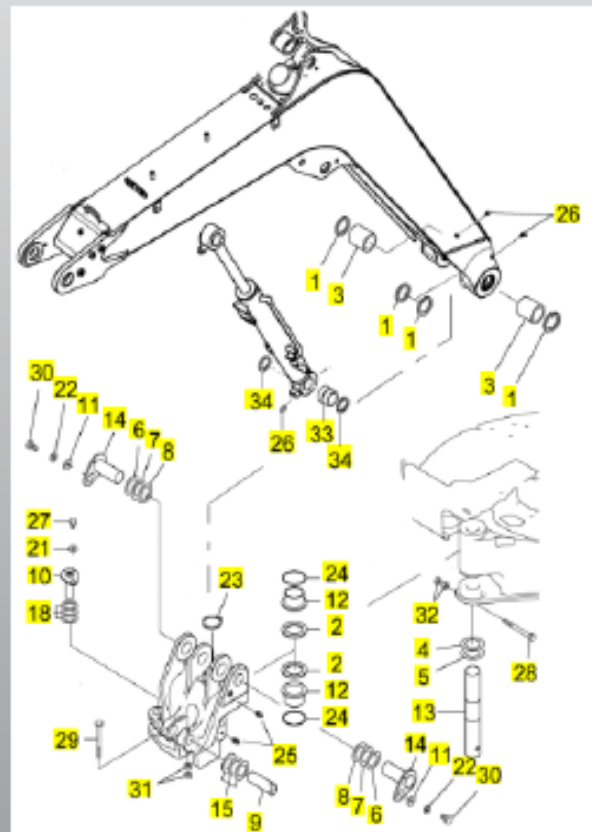

Katso lisää, käännä sivu!!

KH
KH-KONEET

YANMAR

Tappi ja puslasarjat

Kauhan Linkki

Puomi ja tyvitaitto

| | | |
|----------------------------------|--------------|----------|
| B12 - B17 | ADC00100-PTO | 219,00 € |
| B12-3 - B18 | ADC00210 | 249,00 € |
| B19 - B22-2A | ADC00500-PTO | 379,00 € |
| B25V - B37V | ADC00600 | 349,00 € |
| SV15 - SV18 | ADC00900 | 269,00 € |
| VIO20 - SV22 | ADC01000 | 279,00 € |
| VIO25-3 - VIO38U | ADC01200 | 319,00 € |
| B50 - VIO50 | ADC01500-PTO | 539,00 € |
| VIO45 - VIO57U | ADC01600 | 319,00 € |
| VIO70 | ADC01900-PTO | 999,00 € |
| VIO75 - VIO80-1A | ADC02000-PTO | 739,00 € |
| Esimerkkejä, kysy myyjältä lisää | | alv 0% |

| | | |
|----------------------------------|--------------|------------|
| SV16-SV18 | ADA01600 | 399,00 € |
| B12-B17 | ADA00101-PTO | 569,00 € |
| B15-B18 | ADA00301 | 589,00 € |
| B27-2- B30V | ADA01101-PTO | 999,00 € |
| VIO30-1 | ADA02101-PTO | 1 049,00 € |
| VIO20-SV26 | ADA01701 | 1 099,00 € |
| B37-B37V | ADA01300-PTO | 1 149,00 € |
| VIO30-2 - VIO30-3 | ADA02200 | 1 199,00 € |
| VIO33U-VIO38U | ADA02211-PTO | 1 599,00 € |
| VIO35-2 - VIO35-3 | ADA02300 | 1 399,00 € |
| VO45-VIO55 | ADA02500 | 1 479,00 € |
| VIO50U-VIO57U | ADA02700 | 1 499,00 € |
| Esimerkkejä, kysy myyjältä lisää | | alv 0% |