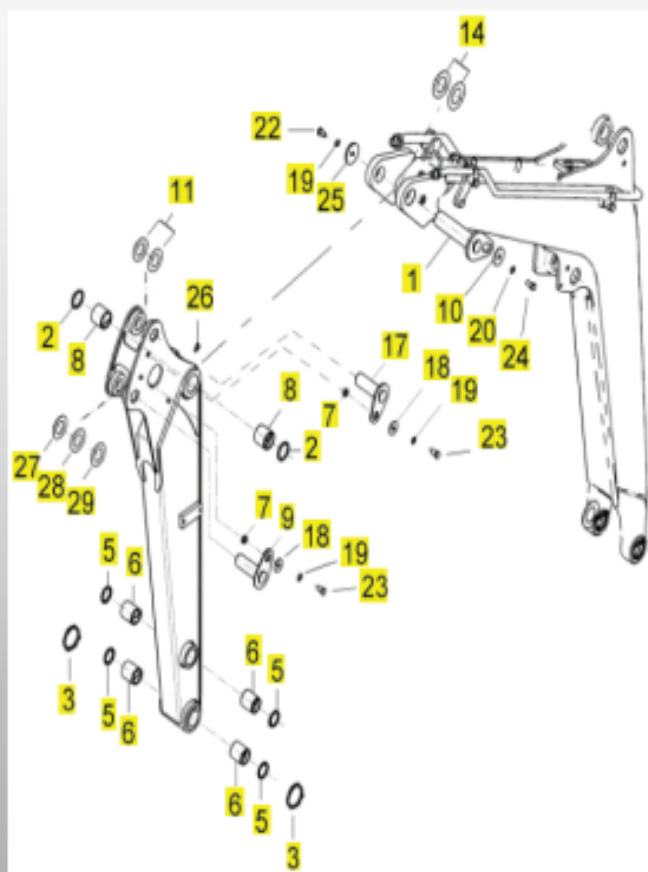

YANMAR

Tappi ja puslasarjat Kaivuuvarsi

Varaosamyynti

Klaukkala

09 4241 2020

Tampere

0400 540 140

Jyväskylä

09 4241 2026

Turku

0400 176 291

SV15-SV18	ADB01700	239,00 €
B15, B15EX	ADB00300	299,00 €
B19, B22-2	ADB00600	299,00 €
B12-B17	ADB00100-PTO	359,00 €
VIO25-3 - SV26	ADB02000	389,00 €
VIO20-3 - SV22	ADB01800	399,00 €
VIO38U	ADB02220-PTO	439,00 €
VIO33U	ADB02210-PTO	449,00 €
VIO20-2 - VIO20-3	ADB01900	459,00 €
VIO30-1 - VIO35-3	ADB02200	469,00 €
B25V	ADB00900-PTO	579,00 €
B30V	ADB01200-PTO	579,00 €
B37V	ADB01400-PTO	599,00 €
VIO50U - VIO57U	ADB02500	739,00 €
VIO45 - VIO55	ADB02400-PTO	769,00 €
VIO70 - VIO75	ADB02800-PTO	1 199,00 €
B50 - B50-2B	ADB01600	1 299,00 €
VIO80U - VIO801A	ADB02810-PTO	1 299,00 €
Esimerkkejä, kysy myyjältä lisää		alv 0%

Katso lisää, käännä sivu!!

KH
KH-KONEET