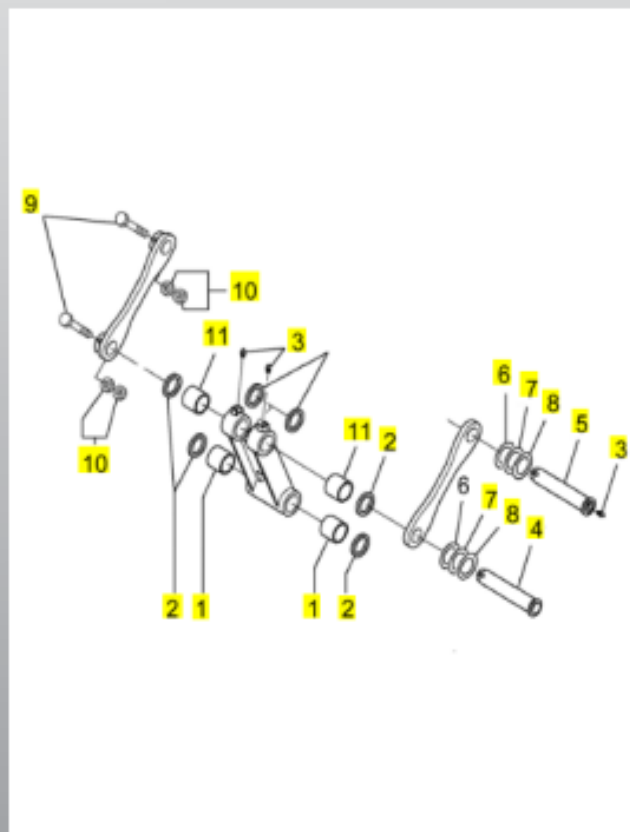

Katso lisää, käännä sivu!!

KH
KH-KONEET

YANMAR

Tappi ja puslasarjat

Kauhan Linkki

Puomi ja tyvitaitto

| | | |
|----------------------------------|--------------|----------|
| B12 - B17 | ADC00100-PTO | 219,00 € |
| B12-3 - B18 | ADC00210 | 249,00 € |
| B19 - B22-2A | ADC00500-PTO | 379,00 € |
| B25V - B37V | ADC00600 | 349,00 € |
| SV15 - SV18 | ADC00900 | 269,00 € |
| VIO20 - SV22 | ADC01000 | 279,00 € |
| VIO25-3 - VIO38U | ADC01200 | 319,00 € |
| B50 - VIO50 | ADC01500-PTO | 539,00 € |
| VIO45 - VIO57U | ADC01600 | 319,00 € |
| VIO70 | ADC01900-PTO | 999,00 € |
| VIO75 - VIO80-1A | ADC02000-PTO | 739,00 € |
| Esimerkkejä, kysy myyjältä lisää | | alv 0% |